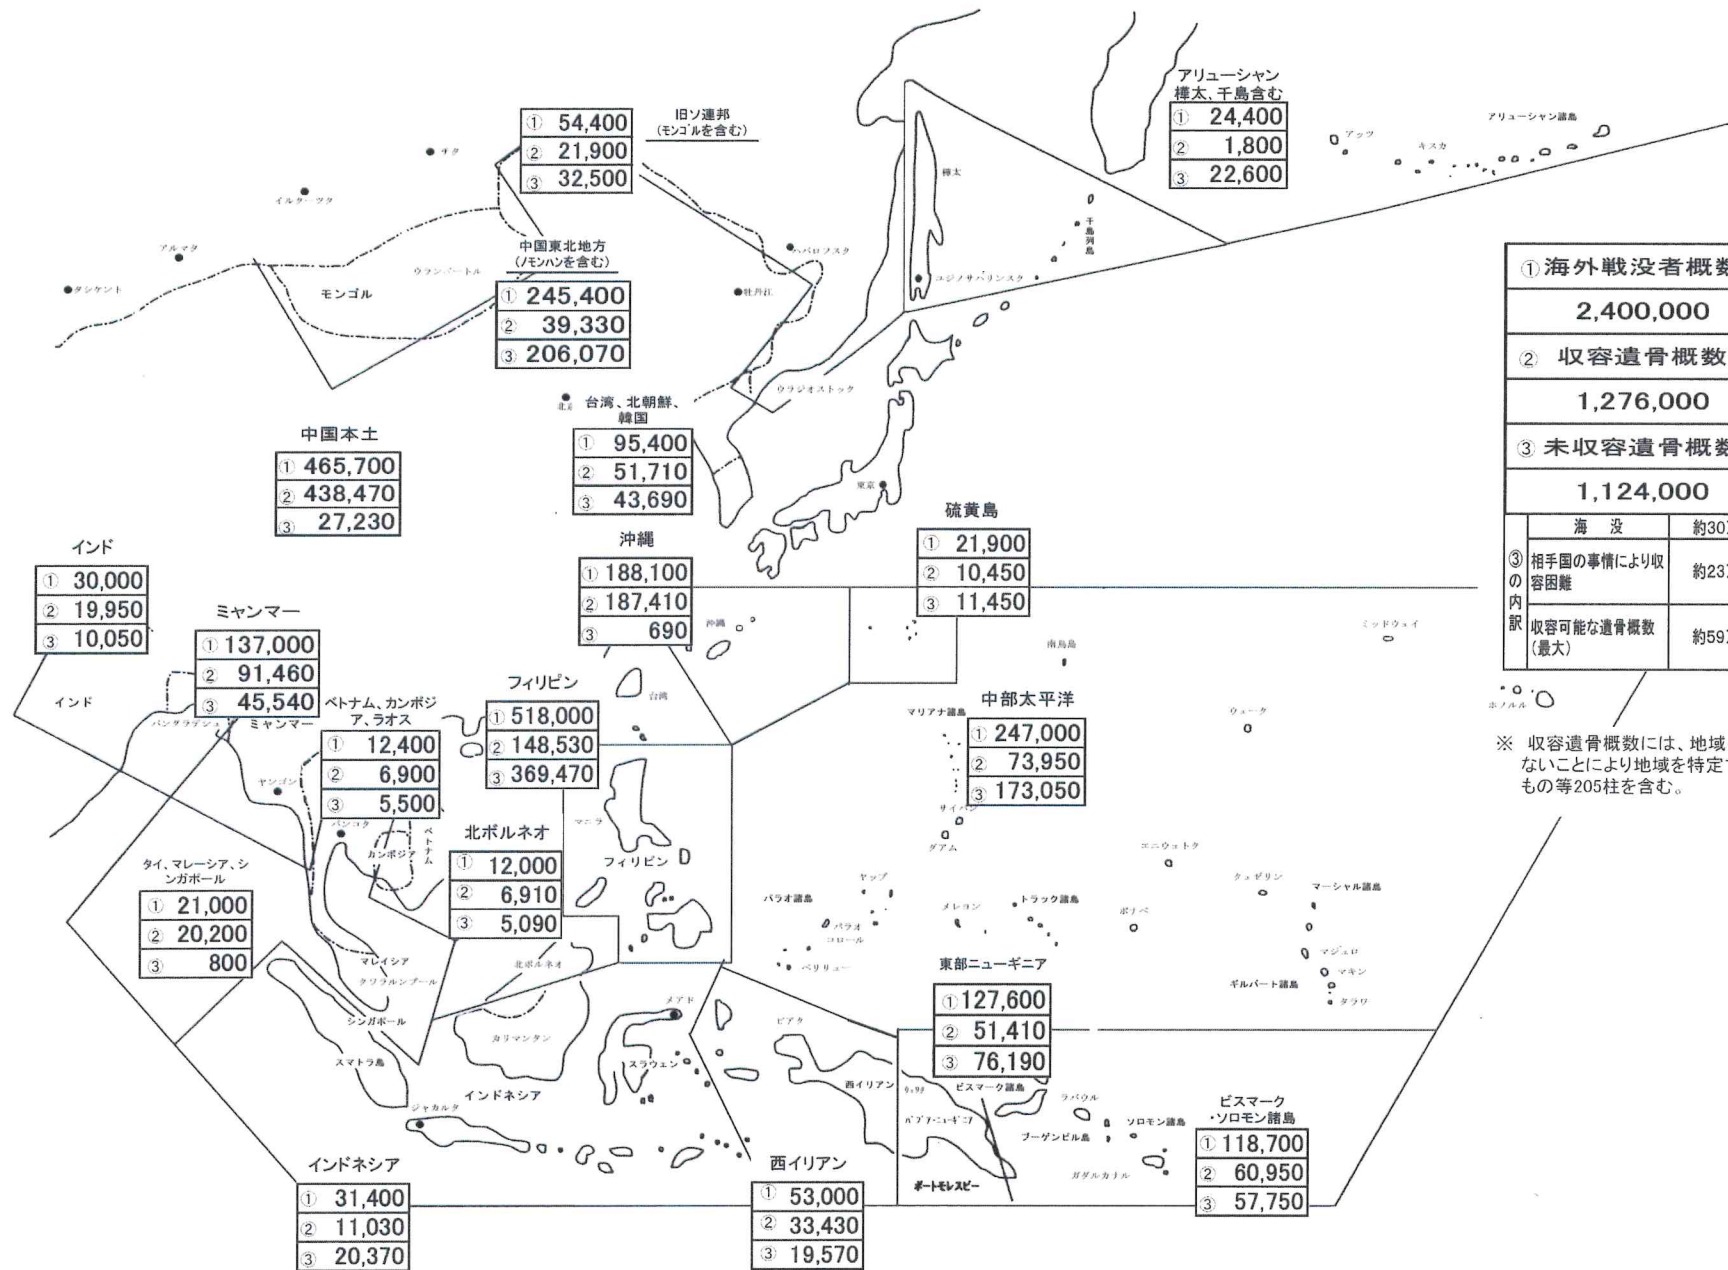

地域別戦没者遺骨収容概見図(平成31年3月末現在)

① 海外戦没者概数	2,400,000	
② 収容遺骨概数	1,276,000	
③ 未収容遺骨概数	1,124,000	
③の内訳	海没	約30万柱
	相手国の事情により収容困難	約23万柱
	収容可能な遺骨概数(最大)	約59万柱

※ 収容遺骨概数には、地域の情報が
ないことにより地域を特定できない
もの等205柱を含む。